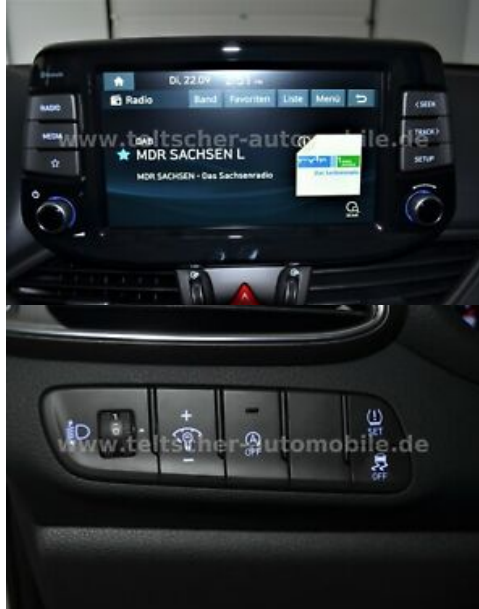

Hyundai i30 TGDI Fastback PDC LED NAVI

CAM Neues Modell

mobile.de

URKUNDE

für Teltscher Automobile

Herzlichen Dank
für mehr als

10 Jahre Zusammenarbeit

mit mobile.de

Dresden, den 25.09.2018

Malte Krüger
Geschäftsführer mobile.de

Kontakt

Teltscher
Am Pönitzer Dreieck 1
04425 Taucha (bei Leipzig)

Tel.: +49 (0) 34298 529573
E-Mail: info@teltscher-automobile.de