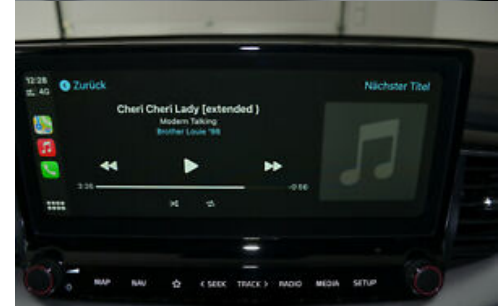

Kia Ceed SW 1,6 CRDi 7DCT LED Navi Virtual Cockpit

Kontakt

Teltscher
Am Pönitzer Dreieck 1
04425 Taucha (bei Leipzig)

Tel.: +49 (0) 34298 529573
E-Mail: info@teltscher-automobile.de